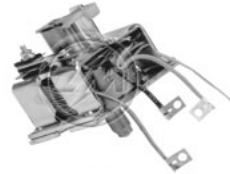

CATALOGO ZM SOLENOIDE WAPSA