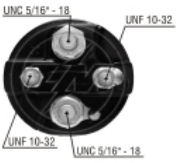

**ZM-501**

**12V**

CASE / CBT / CHRYSLER / DODGE / CLARK / FORD /  
MASSEY FERGUSSON / VALMET / VOLKSWAGEN

WAPSA: 229-21

**ZM-502**

**12V**

VOLKSWAGEN BRASILIA / KARMAN / KOMBI / SEDAN /  
TC / TL / VARIANT

WAPSA: 229-13

**ZM-503**

**12V**

CLARK / FORD / HYSTER / MASSEY FERGUSSON /  
VOLKSWAGEN

WAPSA: 229-16

**ZM-506**

**12V**

CASE / CBT / CHRYSLER / DODGE / CLARK / FORD /  
CHEVROLET / MASSEY FERGUSSON / VALMET