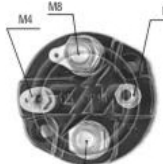

WAPSA: 237-21

**ZM-510**

**12V**

FORD CARGO 1218 / 1415 / 1418 / 1618 / 2218 6.0L

WAPSA: 229-42

**ZM-511**

**12V**

VOLKSWAGEN GOL / PARATI / PASSAT / SAVEIRO /  
VOYAGE