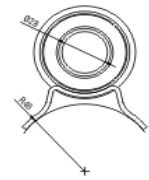

**ZM-501**

**12V**

CASE / CBT / CHRYSLER / DODGE / CLARK / FORD /  
MASSEY FERGUSSON / VALMET / VOLKSWAGEN

WAPSA: 229-21

**ZM-502**

**12V**

VOLKSWAGEN BRASILIA / KARMAN / KOMBI / SEDAN /  
TC / TL / VARIANT

WAPSA: 229-13

**ZM-503**

**12V**

CLARK / FORD / HYSTER / MASSEY FERGUSSON /  
VOLKSWAGEN

WAPSA: 229-16

**ZM-506**

**12V**

CASE / CBT / CHRYSLER / DODGE / CLARK / FORD /  
CHEVROLET / MASSEY FERGUSSON / VALMET