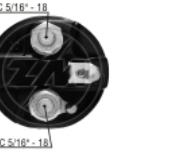

FORD F4000 / 4600 / 5600 / 6600

WAPSA: 229-28