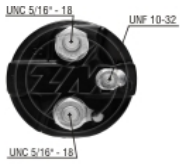

**ZM-501**

**12V**

CASE / CBT / CHRYSLER / DODGE / CLARK / FORD /  
MASSEY FERGUSSON / VALMET / VOLKSWAGEN

WAPSA: 229-21

**ZM-502**

**12V**

VOLKSWAGEN BRASILIA / KARMAN / KOMBI / SEDAN /  
TC / TL / VARIANT

WAPSA: 229-13

**ZM-503**

**12V**

CLARK / FORD / HYSTER / MASSEY FERGUSSON /  
VOLKSWAGEN

WAPSA: 229-16

**ZM-506**

**12V**

CASE / CBT / CHRYSLER / DODGE / CLARK / FORD /  
CHEVROLET / MASSEY FERGUSSON / VALMET