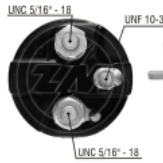

**ZM-501**

**12V**

CASE / CBT / CHRYSLER / DODGE / CLARK / FORD /  
MASSEY FERGUSSON / VALMET / VOLKSWAGEN

WAPSA: 229-21

**ZM-502**

**12V**

VOLKSWAGEN BRASILIA / KARMAN / KOMBI / SEDAN /  
TC / TL / VARIANT

WAPSA: 229-13

**ZM-503**

**12V**

CLARK / FORD / HYSTER / MASSEY FERGUSSON /  
VOLKSWAGEN

WAPSA: 229-16

**ZM-506**

**12V**

CASE / CBT / CHRYSLER / DODGE / CLARK / FORD /  
CHEVROLET / MASSEY FERGUSSON / VALMET

WAPSA: 237-21

**ZM-510**

**12V**

FORD CARGO 1218 / 1415 / 1418 / 1618 / 2218 6.0L

WAPSA: 229-42

**ZM-511**

**12V**

VOLKSWAGEN GOL / PARATI / PASSAT / SAVEIRO /  
VOYAGE