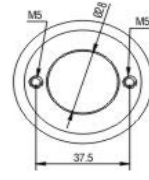

WAPSA: 237-21

**ZM-510**

**12V**

FORD CARGO 1218 / 1415 / 1418 / 1618 / 2218 6.0L

WAPSA: 229-42

**ZM-511**

**12V**

VOLKSWAGEN GOL / PARATI / PASSAT / SAVEIRO /  
VOYAGE