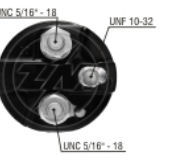

FORD CARGO 1218 / 1415 / 1418 / 1618 / 2218 6.0L

WAPSA: 229-42

ZM-511

12V